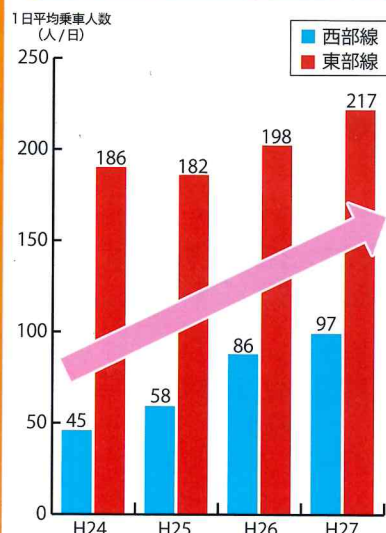

土日祝 新田～岩切～南宮経由(南回り)

停留所	1便	2便	3便	4便
市民プール前	9:17	11:37	14:47	—
多賀城駅前	9:20	11:40	14:50	17:05
多賀城市役所前	9:22	11:42	14:52	17:07
高崎二号公園前	9:23	11:43	14:53	17:08
高崎中学校前	9:24	11:44	14:54	17:09
高橋四丁目	9:27	11:47	14:57	17:12
高橋三丁目	9:29	11:49	14:59	17:14
高橋一丁目	9:31	11:51	15:01	17:16
新田字中	9:32	11:52	15:02	17:17
関合橋	9:33	11:53	15:03	17:18
北安楽寺	9:34	11:54	15:04	17:19
市営新田住宅前	9:36	11:56	15:06	17:21
岩切駅前	9:40	12:00	15:10	17:25
一里塚	9:43	12:03	15:13	17:28
庚申	9:45	12:05	15:15	17:30
JA仙台南宮支店前	9:46	12:06	15:16	17:31
山王地区公民館	9:47	12:07	15:17	17:32
旧山王市営住宅入口	9:49	12:09	15:19	17:34
多賀城苑前	9:50	12:10	15:20	17:35
高橋三丁目	9:51	12:11	15:21	17:36
高橋四丁目	9:53	12:13	15:23	17:38
高崎中学校前	9:56	12:16	15:26	17:41
高崎二号公園前	9:57	12:17	15:27	17:42
多賀城市役所前	9:58	12:18	15:28	17:43
多賀城駅前	10:00	12:20	15:30	17:45
市民プール前	10:03	12:23	15:33	—
次発便	北1便	北2便	北3便	

いつもご利用ありがとうございます。

東部線・西部線の乗車実績

●2路線とも利用者数は増加傾向です

地域の皆さんで公共交通を支えましょう!